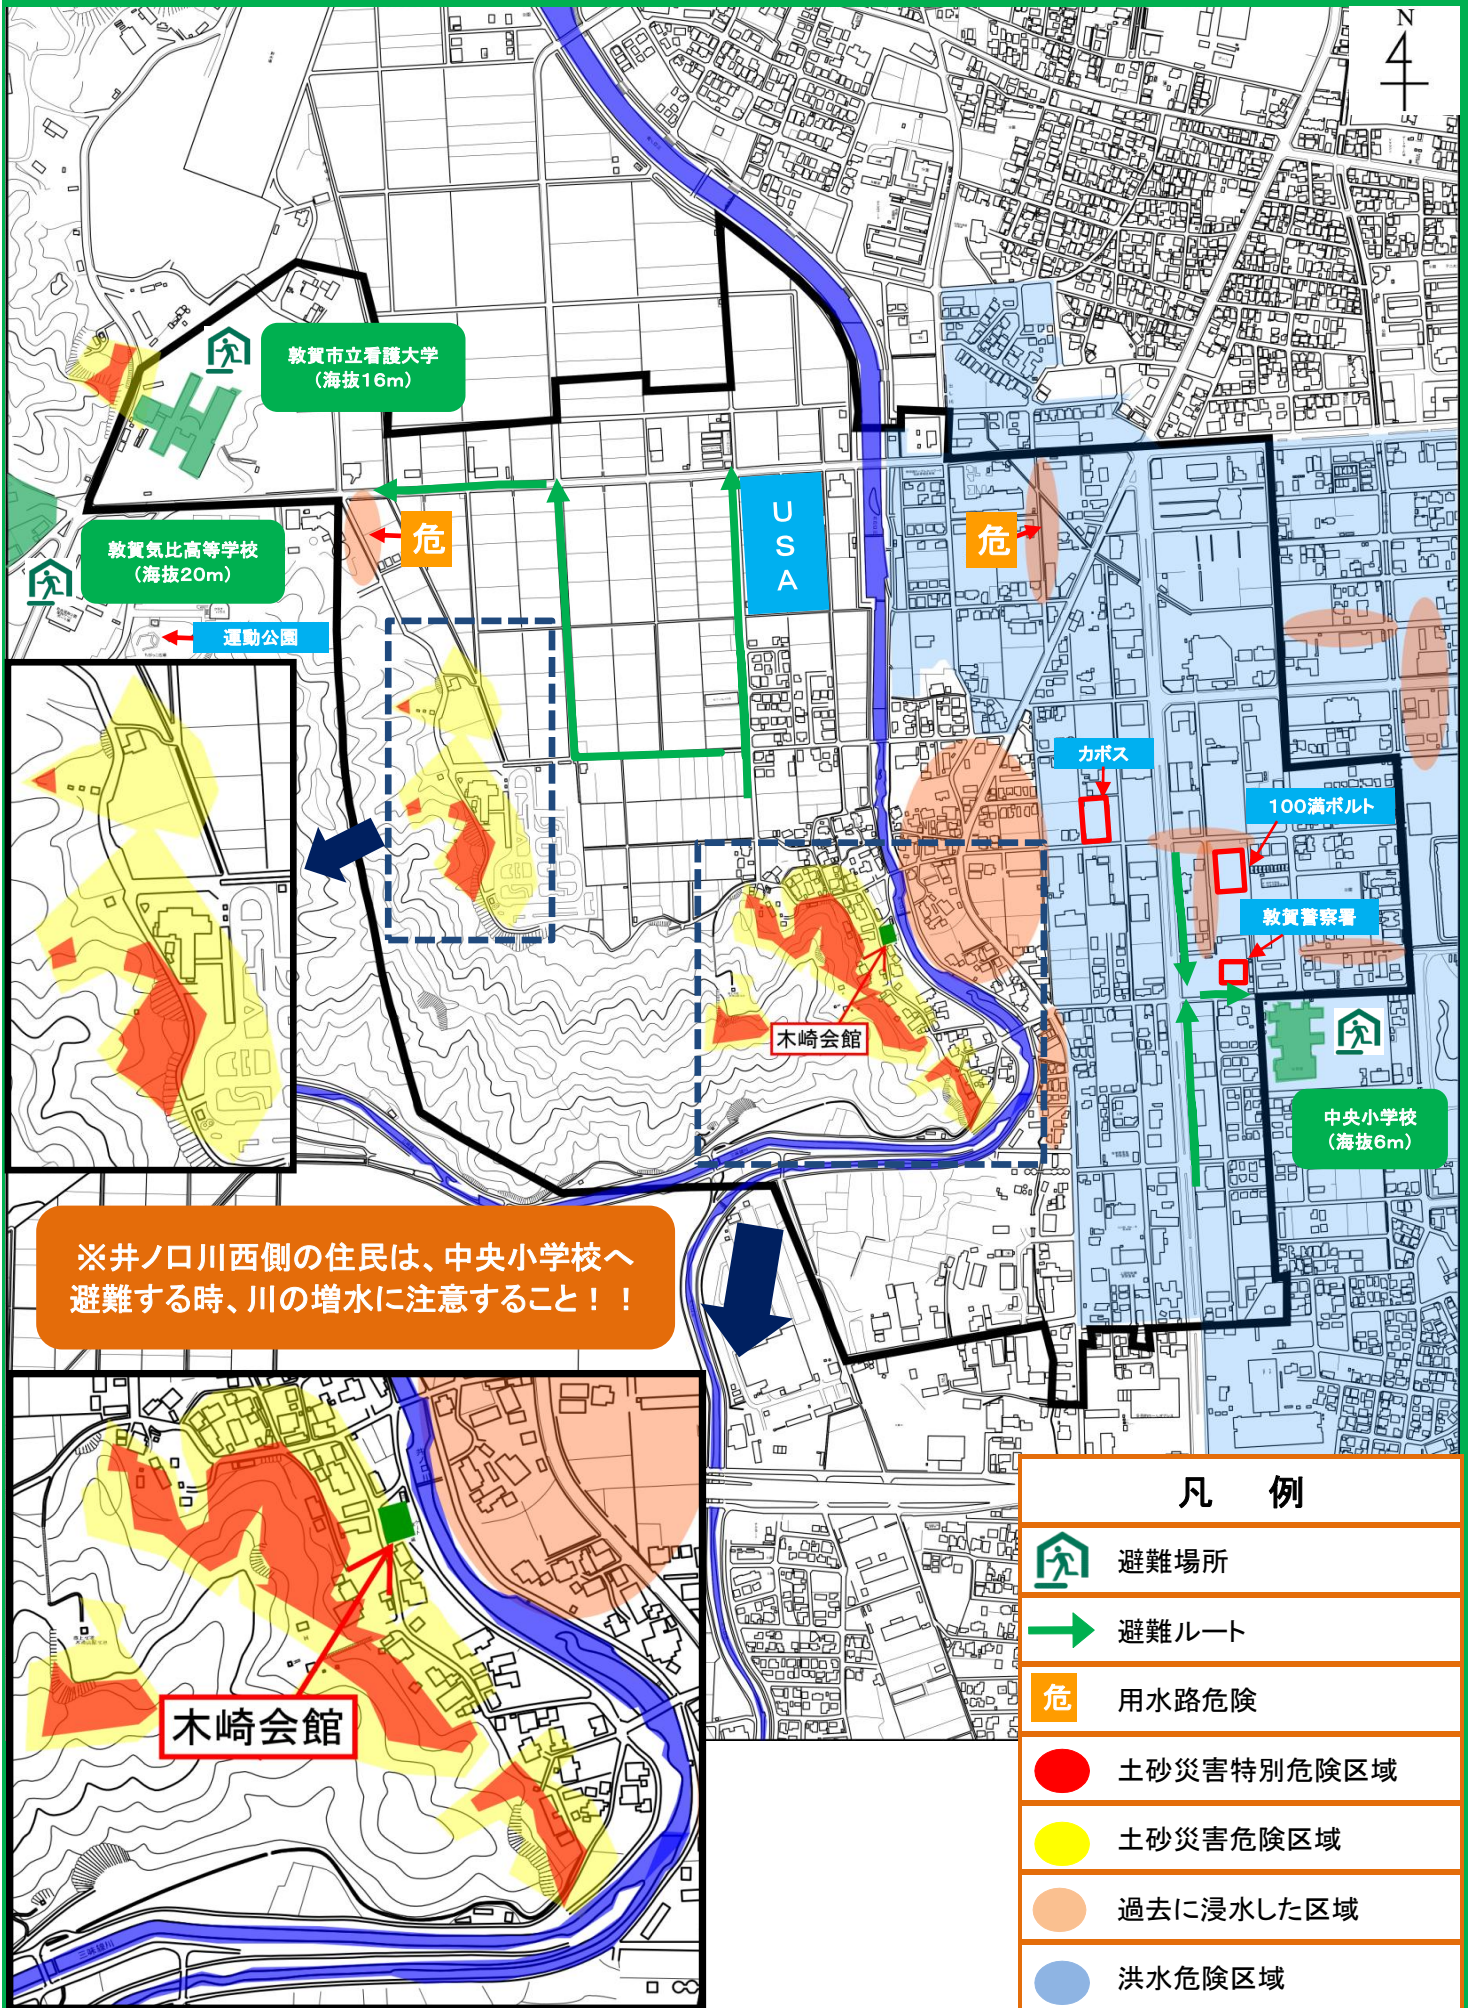

# 木崎区防災マップ

※井ノ口川西側の住民は、中央小学校へ避難する時、川の増水に注意すること！！

凡 例	
	避難場所
	避難ルート
	用水路危険
	土砂災害特別危険区域
	土砂災害危険区域
	過去に浸水した区域
	洪水危険区域

※身近な危険個所がありましたら、木崎区防災委員会に連絡して下さい。防災マップは更新していきます。